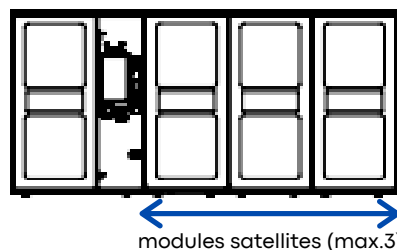

L'utilisateur peut facilement personnaliser la configuration des tapis pour gérer efficacement des articles de toute taille et de toute forme.

De plus, des séparateurs imbriqués maintiennent les éléments séparés sur le même tapis. Notre outil d'autodiagnostic multifonction est là pour assurer une surveillance ininterrompue de l'état du système, en commençant par l'état de fonctionnement des tapis.

TECHNOLOGIE INNOVANTE

-  **ZONE DE RETRAIT LARGE ET CONFORTABLE**
La large zone de distribution est située à une hauteur confortable du sol, évitant ainsi au consommateur de se baisser. De plus, la trappe centrale de récupération des produits s'ouvre et se ferme automatiquement.
-  **SYSTÈME DE LIVRAISON PAR "SOFT VEND"**
Délivre en douceur tout type de produits dans la zone de retrait sous la vitrine, évitant ainsi de faire tomber le produit.
-  **CONTRÔLE DU NIVEAU HAUT D'HYGROMÉTRIE ET DE LA TEMPERATURE**

SPÉCIFICITÉS

-  **DIMENSIONS : H 200cm X L 80cm X P 125cm**
-  **POSSIBILITÉ D'AJOUTER JUSQU'À 3 MODULES ESCLAVES :**
-  **PEUT CONTENIR JUSQU'À 110 BAGUETTES
4 CONFIGURATIONS**

	Nb de plateaux "baguettes"	Nb de plateaux "autres pains"	NB baguette (max)
CONFIG.1	10	0	110
CONFIG.2	9	1	99
CONFIG.3	7	2	77
CONFIG.4	5	3	55